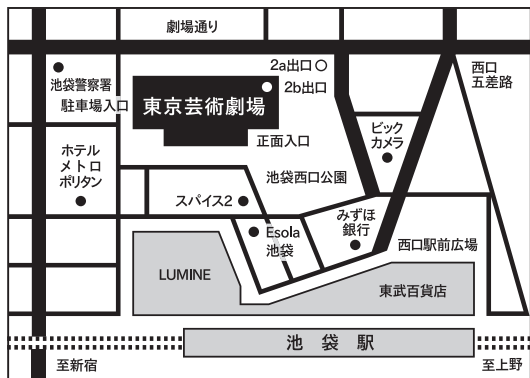

# 東京芸術劇場

Tokyo Metropolitan Theatre

www.geigeki.jp

〒171-0021 東京都豊島区西池袋1-8-1

開館時間 9:00~22:00 (休館日を除く)

代表電話 03-5391-2111

JR、東京メトロ、東武東上線、西武池袋線池袋駅西口より徒歩2分。池袋駅地下通道の2b出口に直結しています。